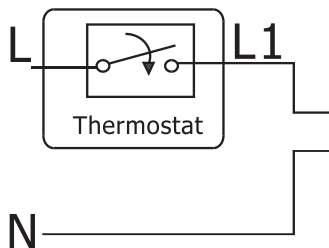

MONTAVIMAS