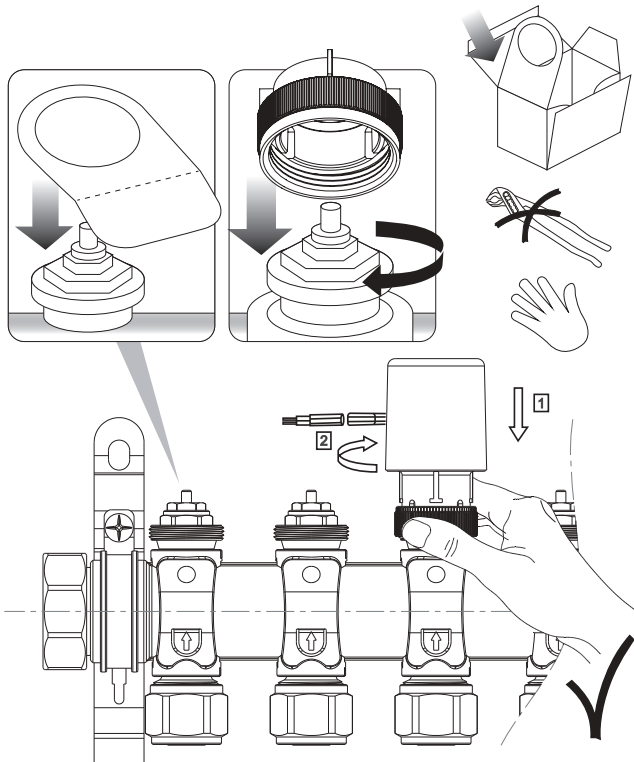

## Maks. Eiga - 6,5 mm

## VEIKIMO PRINCIPAS

**230V**

V= 230V

P= 2W

IMAX= 200mA - 200mS

IP54

5-60 °C

F= 100N+10%