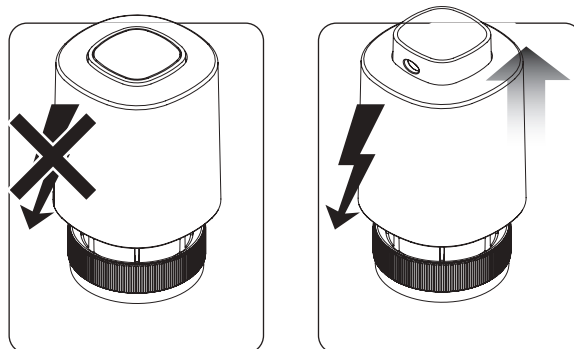

VEIKIMO PRINCIPAS

230V

V= 230V

P= 2W

IMAX= 200mA - 200mS

IP54

5-60 °C

F= 100N+10%