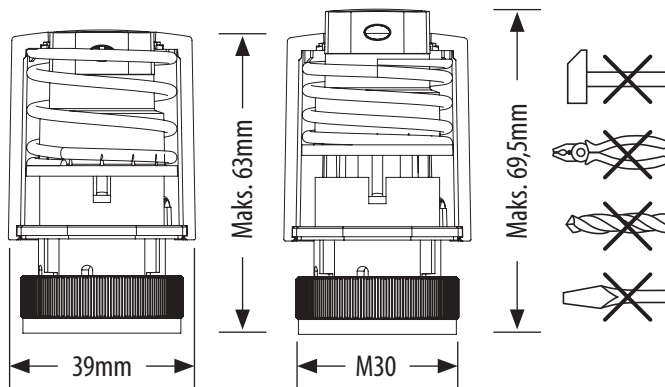

## Maks. Eiga - 6,5 mm

## VEIKIMO PRINCIPAS

**230V**

V= 230V

P= 2W

IMAX= 200mA - 200mS

IP54

5-60 °C

F= 100N+10%